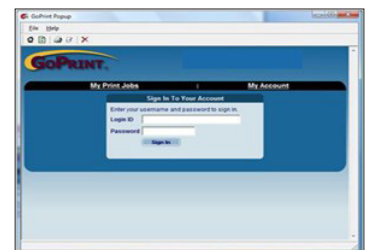

Caractéristiques principales

- Support pour plateformes multiples: Windows, Linux, MAC, Sun Solaris et des machines virtuelles
- Administration basée sur le web, accessible de partout avec plusieurs mesures de sécurité administratives
- Tous les systèmes de paiement à une carte sont prise en charge, y compris : ITC Systems, Comptes GoPrint , CBORD , (Odyssey & CS Gold) Blackboard, NuVision , CardSmith , Heartland , moniteur
- Utilisez votre serveur de base de données préféré: Oracle, PostreSQL, or Micorsoft SQL
- options de support de l'authentification de l'utilisateur : LDAP , OpenLDAP , Active Directory , eDirectory , Radius, Banner, etc.
- Ajustement de vos comptes GoPrint en utilisant vos passerelles de cartes de crédit préférées:
- PayPal , TouchNet , QuikPay , Authorize.net , paiements officiels ou CashNet
- 2 options possible pour l'utilisateur: Le client web Pop-up et la station d'impression
- Définissez les taux d'impression en fonction du lieu, URL , le groupe , le type et / ou d'un catalogue de documents
- Plus de 120 rapports préformatés exportables au format PDF, XLS ou CSV